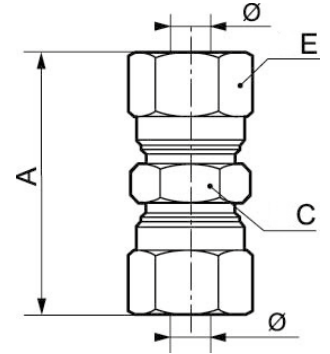

COMPRESSION FITTINGS

Equal union - RO3

60

Min. / Max temperature

-40 / 240 °C

Part number	Dim. A (mm)	Dim. C (mm)	Dim. E (mm)
RO3 4	35	10	10
RO3 6	36	12	12
RO3 8	39	14	14
RO3 10	50	17	19
RO3 12	50	19	22